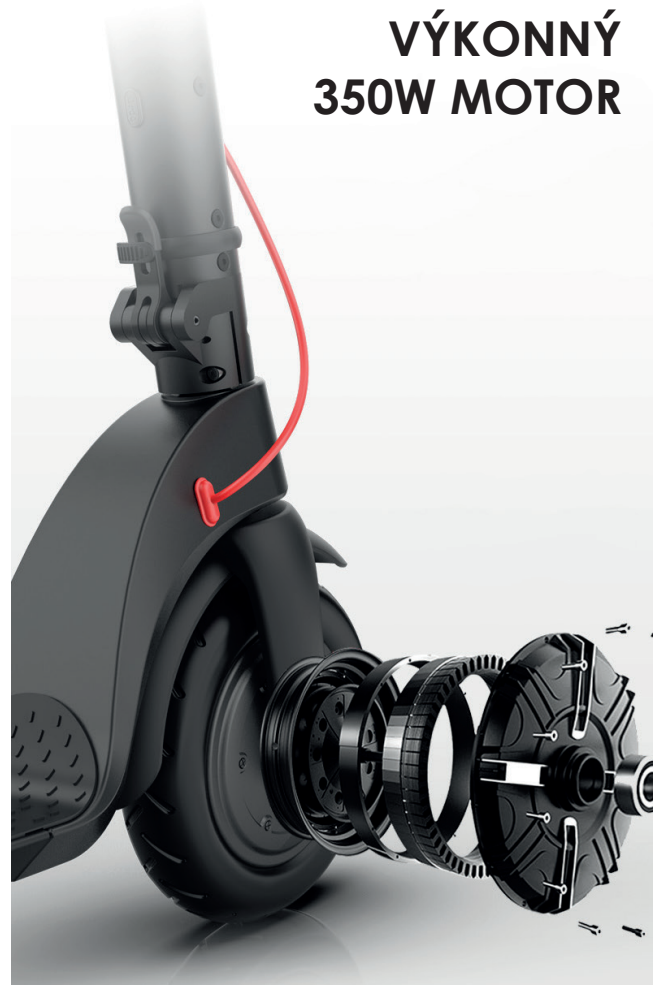

GO RED

elegantní koloběžka pro každý

- ✓ vyměnitelná baterie pro delší dojezd
- ✓ praktická skládací konstrukce
- ✓ pohodlná jízda díky velkým kolům až 25 km/h
- ✓ bezpečný trojitý brzdový systém
- ✓ velký display viditelný za všech podmínek
- ✓ praktický tempomat

Výkon
350W

Dojezd až
25 km

Max. rychlost
25 km/h

Doba nabíjení
4-5 h

Hmotnost
13,5 kg

PŘEHLEDNÝ LED DISPLEJ

viditelný za všech světelných podmínek se všemi potřebnými informacemi jízdy

PRAKTICKÁ SKLÁDACÍ KONSTRUKCE

možnost koloběžku umožňují převoz v kufru, MHD, nebo třeba jen vyjít schody

BEZPEČNÝ BRZDNÝ SYSTÉM

trojitý brzdový systém s kotoučovou a nožní brzdou zajišťuje bezpečnou jízdu

VÝKONNÁ LED SVĚTLA

díky LED svítilinám vzadu i vpředu budete na silnici vidět i za zhoršených světelných podmínek

VYMĚNITELNÁ BATERIE

VÝKONNÝ 350W MOTOR

Technické informace

Výkon (W):	350	Tempomat:	ANO
Dojezdová vzdálenost (km):	17 - 25	Rekuperace:	ANO
Doba nabíjení (hod.):	4-5h	Propojení s mobilním telefonem:	NE
Velikost kol:	8,5	Možnost použít jako odrážedlo:	ANO
Materiál kol:	Guma, bezdušové pneu	Šířka řídítek (cm):	42,5
Nosnost (kg):	120	Výška řídítek max. (cm):	114
Hmotnost (kg):	13,5	Výška řídítek min. (cm):	114
Materiál rámu:	Letecký hliník	Skládací:	ANO
Maximální rychlost (km/h):	25	Opěrný stojánek:	ANO
Brzda:	kotoučová, elektronická, nášlapná vzadu	Světlo:	ANO
Věk osoby od:	15	Možnost upevnění sedadla:	NE
Výška osoby od (cm):	150	Kapacita baterie (mAh):	Panasonic vyměnitelná 36 V, 6400 mAh