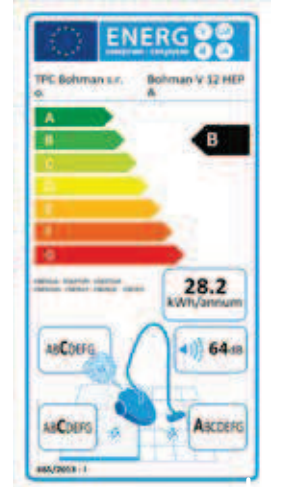

Vysavače prachu - premium line

Bohman V 12 Bohman V 12 HEPA

Výkon motoru	Podtlak	Průtok vzduchu	Kapacita nádoby
900 W	220 mBar	155 m ³ /h	12 litrů

Exklusivní charakteristika

- ▶ HEPA filtr (pouze verze HEPA)
- ▶ Ergonomická podlahová hubice
- ▶ Mikro sáček na nečistoty
- ▶ Více násobná filtrace

Technická data

		Bohman V 12 BO22101002	Bohman V 12 HEPA BO22101003
Kód		B	B
Energetická třída		suché nečistoty	suché nečistoty
Použití		1	1
Počet motorů		900	900
Výkon	W	220 - 240	220 - 240
Napětí	V	2243	2243
Vodní sloupec	mmH ₂ O	155	155
Průtok vzduchu	m ³ /h	12 /plast	12 / plast
Kapacita nádoby / provedení	l	8	8
Délka přívodního kabelu	m	64	65
Hlučnost (EN 60704-1; EN 60704-2-1; IEC 60335-2-69)	dB(A)	32	32
Průměr příslušenství	mm	405x320x390	405x320x390
Rozměry (dřšxv)	mm	7,9	7,9
Hmotnost	Kg		