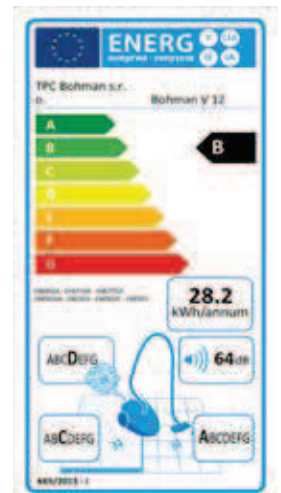

Vysavače prachu - premium line

Bohman V 12 Bohman V 12 HEPA

Výkon motoru	Podtlak	Průtok vzduchu	Kapacita nádoby
900 W	220 mBar	155 m ³ /h	12 litrů

Exklusivní charakteristika

- ▶ HEPA filtr (pouze verze HEPA)
- ▶ Ergonomická podlahová hubice
- ▶ Mikro sáček na nečistoty
- ▶ Více násobná filtrace

Technická data

		Bohman V 12 BO22101002	Bohman V 12 HEPA BO22101003
Kód		B	B
Energetická třída		suché nečistoty	suché nečistoty
Použití		1	1
Počet motorů		900	900
Výkon	W	220 - 240	220 - 240
Napětí	V	2243	2243
Vodní sloupec	mmH ₂ O	155	155
Průtok vzduchu	m ³ /h	12 /plast	12 / plast
Kapacita nádoby / provedení	l	8	8
Délka přívodního kabelu	m	64	65
Hlučnost (EN 60704-1; EN 60704-2-1; IEC 60335-2-69)	dB(A)	32	32
Průměr příslušenství	mm	405x320x390	405x320x390
Rozměry (dřšxv)	mm	7,9	7,9
Hmotnost	Kg		