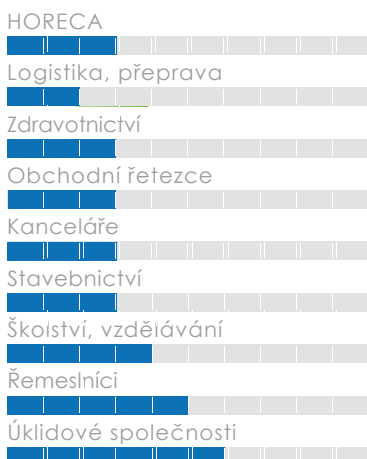

Kde se nejvíc používá