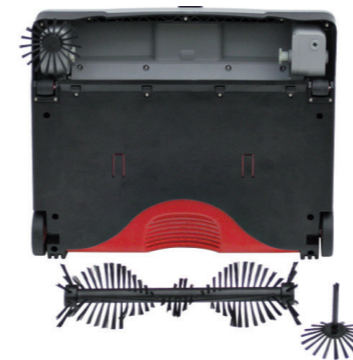

# MEDUSA

Gewerbliche Akkukehrmaschine für die schnelle, kabellose und leise Zwischenreinigung aller Oberflächen, In- und Outdoor.

Die pendelnd aufgehängte Hauptkehrwalze passt sich individuell jedem Untergrund an, egal ob Hartfläche oder Teppich.

## Eignung

Ideal für Eingangsbereiche aller Art, Flure, Treppenhaus, Einfahrten, Lager- oder Kommissionierbereiche, Messen, Flughäfen, Bahnhöfe.

Die Medusa ist eine für professionelle Anwender entwickelte Akkukehrmaschine, mit einer Arbeitsbreite von insgesamt 37 cm und zwei zueinander rotierenden Seitenbesen. Gegenstände mit einem Durchmesser bis 2 cm und einer Länge bis 24 cm werden problemlos in einem Arbeitsgang aufgenommen. Durch das geringe Eigengewicht und kompakte Abmessungen ist die Medusa auch für schwer zugängliche Stellen geeignet.

Die Seitenbesen ermöglichen eine komplette und restlose Schmutzaufnahme entlang von Kanten und reinigen sogar bis in die kleinsten Ecken. Der leistungsstarke, serienmäßige Lithium-Ionen-Akku (ohne Memoryeffekt) mit 10,8 V/2,0 Ah ermöglicht eine Akkulaufzeit von ca. 45 Min pro Akku. Optional kann sogar ein zweiter Akku direkt am Gerät mitgeführt und im zweiten Akkusack verstaut werden. Zum Lieferumfang gehört ein Schnellladegerät mit einer Ladezeit von nur 90 Minuten pro Akku.

Kabellos, effizient, kompakt und wendig.

Werkzeugloser Wechsel der Hauptkehrwalze und der Seitenbesen.

Rotierende Seitenbesen für perfekte Ergebnisse in Ecken und Kanten.

Besonders geräumige Schmutzschublade mit 2 Liter Volumen.