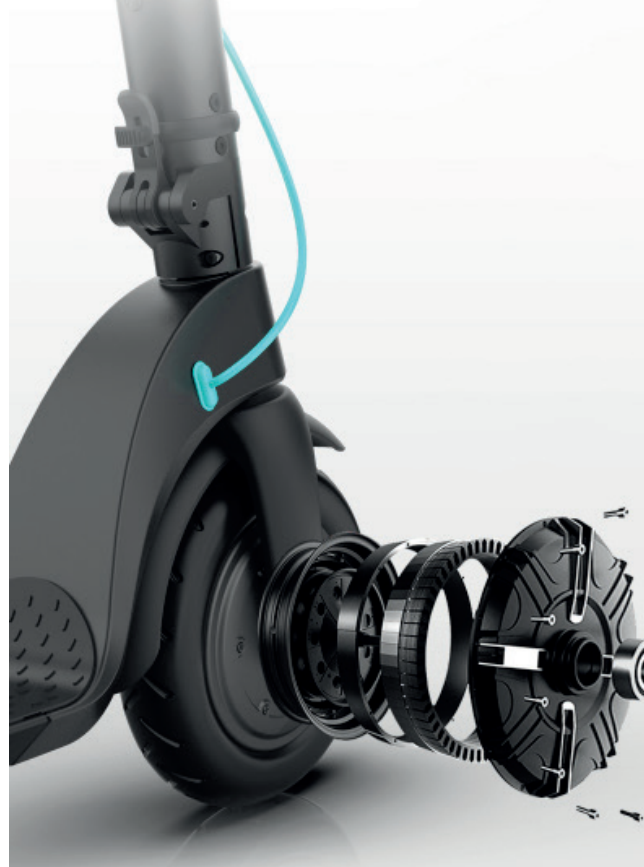

Technické informace

Výkon (W):	350	Tempomat:	ANO
Dojezdová vzdálenost (km):	17 - 25	Rekuperace:	ANO
Doba nabíjení (hod.):	4-5h	Propojení s mobilním telefonem:	NE
Velikost kol:	8,5	Možnost použít jako odrážedlo:	ANO
Materiál kol:	Guma, bezdušové pneu	Šířka řídítek (cm):	42,5
Nosnost (kg):	120	Výška řídítek max. (cm):	114
Hmotnost (kg):	13,5	Výška řídítek min. (cm):	114
Materiál rámu:	Letecký hliník	Skládací:	ANO
Maximální rychlost (km/h):	25	Opěrný stojánek:	ANO
Brzda:	kotoučová, elektronická, nášlapná vzadu	Světlo:	ANO
Věk osoby od:	15	Možnost upevnění sedadla:	NE
Výška osoby od (cm):	150	Kapacita baterie (mAh):	Panasonic vyměnitelná 36 V, 6400 mAh