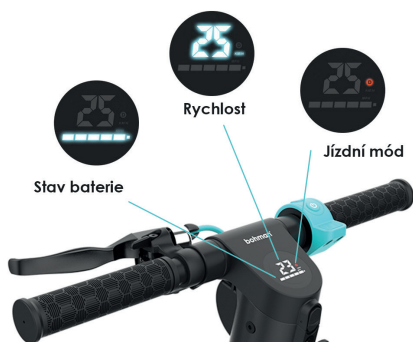

# GO SILVER

stylová koloběžka světlé barvy

- ✓ vyměnitelná baterie pro delší dojezd
- ✓ praktická skládací konstrukce
- ✓ pohodlná jízda díky velkým kolům až 25 km/h
- ✓ bezpečný trojitý brzdový systém
- ✓ velký display viditelný za všech podmínek
- ✓ praktický tempomat

Výkon  
**350W**

Dojezd až  
**25 km**

Max. rychlost  
**25 km/h**

Doba nabíjení  
**4-5 h**

Hmotnost  
**13,5 kg**

## PŘEHLEDNÝ LED DISPLEJ

viditelný za všech světelných podmínek se všemi potřebnými informacemi jízdy

## Technické informace

Výkon (W):	350	Tempomat:	ANO
Dojezdová vzdálenost (km):	17 - 25	Rekuperace:	ANO
Doba nabíjení (hod.):	4-5h	Propojení s mobilním telefonem:	NE
Velikost kol:	8,5	Možnost použít jako odrážedlo:	ANO
Materiál kol:	Guma, bezdušové pneu	Šířka řídítek (cm):	42,5
Nosnost (kg):	120	Výška řídítek max. (cm):	114
Hmotnost (kg):	13,5	Výška řídítek min. (cm):	114
Materiál rámu:	Letecký hliník	Skládací:	ANO
Maximální rychlost (km/h):	25	Opěrný stojánek:	ANO
Brzda:	kotoučová, elektronická, nášlapná vzadu	Světlo:	ANO
Věk osoby od:	15	Možnost upevnění sedadla:	NE
Výška osoby od (cm):	150	Kapacita baterie (mAh):	Panasonic vyměnitelná 36 V, 6400 mAh